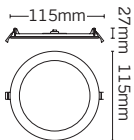

Finishes

White

Construction

Body: Thermal plastic
 Diffuser: Polycarbonate
 Bezel: Polycarbonate

Installation

Cut out Ø:
 7W - 100-110mm
 13W - 150-160mm
 17W - 200-210mm
 23W - 200-230mm

JC72501 / JC72505

JC72502 / JC72506