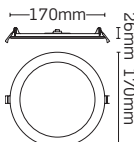

Finishes

White

Construction

Body: Thermal plastic
 Diffuser: Polycarbonate
 Bezel: Polycarbonate

Installation

Cut out Ø:
 7W - 100-110mm
 13W - 150-160mm
 17W - 200-210mm
 23W - 200-230mm

JC72501 / JC72505

JC72502 / JC72506